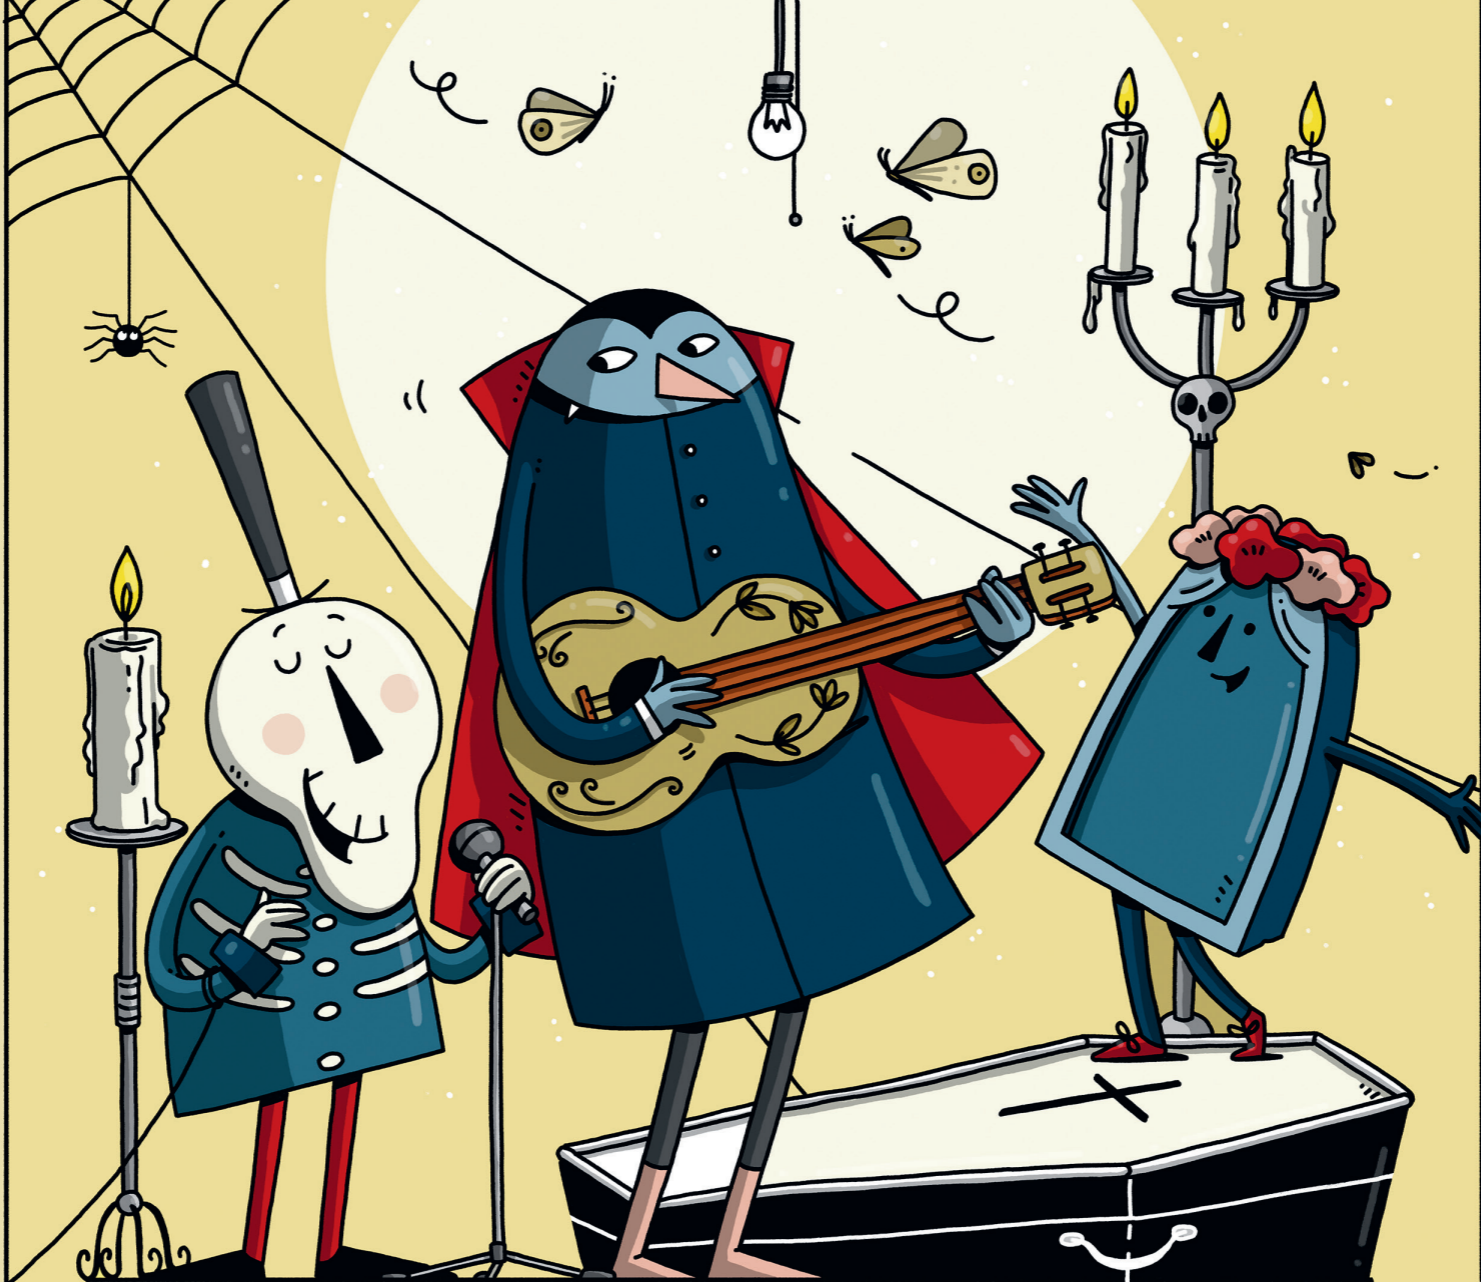

# HEREIN

**Die neuen Mitbewohner**  
Xaver, das Skelett, das nachts für Ordnung im Museum sorgt.  
Igor, der Vampir, der Gedichte schreibt, sich aber nicht in die GRIMMWELT traut.  
Xolo, der Hund aus Mexiko, der Xaver auf Schritt und Tritt folgt und gerne mal an Hannes knabbert.

**des Sepulkralmuseums**  
Emily, das Grabsteinmädchen mit einem Blumenkranz, der nur in der Dunkelheit blüht.  
Hannes, der Totenschädel, der unanständig flucht; vor allem, wenn er von Emily irgendwo vergessen wird.

# DAS LETZTE HEMD

Das „letzte Hemd“ ist das Totenhemd. Totenhemden waren früher einfache Nachthemden oder lange Unterhemden, die man denen anzog, die gestorben waren. Du hast bestimmt auch Kleidungsstücke, die Du nur zu besonderen Gelegenheiten anziehst. Hier findest Du viele schicke Teile.

Xolo kommt aus dem Staunen nicht mehr heraus. Igor mit dickem Schal. Xaver und Hannes tragen einen neuen Kopfschmuck. Und was hat Emily denn jetzt für Schuhe an? Welchen Unfug die drei neuen Mitbewohner wohl diese Nacht wieder im Museum vorhaben? Nur die Farben fehlen noch. Male alles nach Lust und Laune aus. Aber aufpassen, es ist auch ein Totenhemd dabei, das war – zumindest früher – immer weiß!